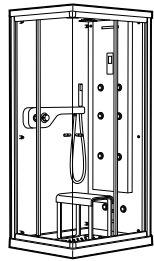

Broadway

Modelos Autoportantes				€
				Blanco
Broadway	1930 x 1930 x 860	A8S3060000		14.893,00
Broadway sin Paneles	1930 x 1930 x 860	A8S306S000		14.122,00

Broadway Round

Modelos Autoportantes				€
				Blanco
Broadway Round	1765 ø x 930	A8S3000000		10.848,00
Broadway Round sin paneles	1765 ø x 930	A8S300S000		10.305,00

Broadway Compact

Modelos Autoportantes				€
				Blanco
Broadway Compact	1880 x 1330 x 800	A8S3070000		11.557,00
Broadway Compact sin paneles	1880 x 1330 x 800	A8S307S000		10.820,00

Características técnicas Spas

	Volumen (l)	Peso (kg)	Cargas s/pav. (kg/m²)	Número de jets	Número de personas	Cubierta Térmica	Luz subacuática	Rebosadero	Tipo de masaje	Número de Apoyacabezas
Broadway Family	1100	360	400	23	5	Sí	Sí	No	Aire-agua	3
Broadway	880	300	400	24	3-4	Sí	Sí	No	Aire-agua	3
Broadway Round	800	275	440	25	4	Sí	Sí	No	Aire-agua	-
Broadway Compact	580	150	400	19	2-3	Sí	Sí	No	Aire-agua	3

Complementos Spas

Escaleras				€
Escalera Broadway	1400	A8S0117000		1.193,00
Escalera Broadway	660	A8S0003000		630,00
Escalera Broadway Round		A8S0115000		630,00

Cabinas

Zen Club

Cabina de hidromasaje			€
1200 x 800	Derecha	A2H0429000	4.515,00
	Izquierda	A2H0428000	4.515,00
1000 x 800	Derecha	A2H0425000	4.297,00
	Izquierda	A2H0424000	4.297,00
Asiento opcional		A2H0432000	313,00