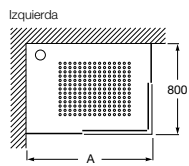

Cabinas

Zen Club

Cabina de hidromasaje			€
1200 x 800	Derecha	A2H0429000	4.515,00
	Izquierda	A2H0428000	4.515,00
1000 x 800	Derecha	A2H0425000	4.297,00
	Izquierda	A2H0424000	4.297,00
Asiento opcional		A2H0432000	313,00

Zen Basic

Cabina de hidromasaje			€
1200 x 800	Derecha	A2H0431000	2.915,00
	Izquierda	A2H0430000	2.915,00
1000 x 800	Derecha	A2H0427000	2.763,00
	Izquierda	A2H0426000	2.763,00
Asiento opcional		A2H0432000	313,00