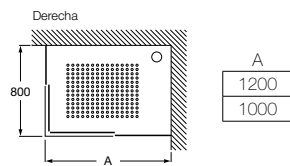

Cabinas

Zen Club

Cabina de hidromasaje			€
1200 x 800	Derecha	A2H0429000	4.515,00
	Izquierda	A2H0428000	4.515,00
1000 x 800	Derecha	A2H0425000	4.297,00
	Izquierda	A2H0424000	4.297,00
Asiento opcional		A2H0432000	313,00

Zen Basic

Cabina de hidromasaje			€
1200 x 800	Derecha	A2H0431000	2.915,00
	Izquierda	A2H0430000	2.915,00
1000 x 800	Derecha	A2H0427000	2.763,00
	Izquierda	A2H0426000	2.763,00
Asiento opcional		A2H0432000	313,00