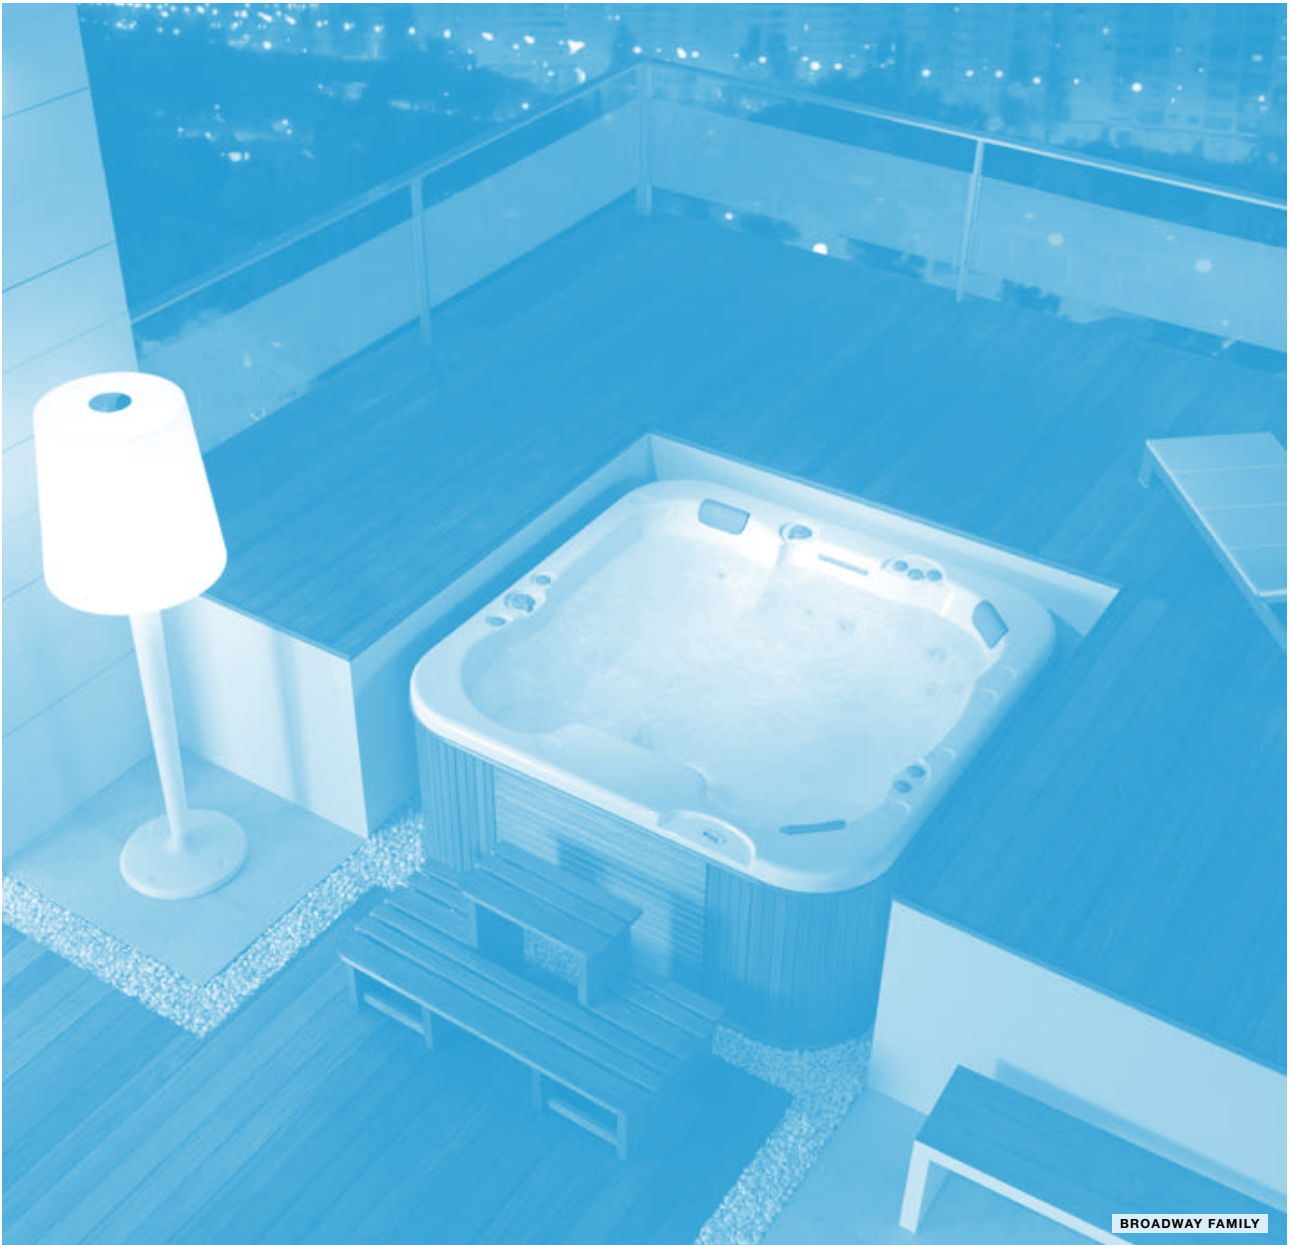

Spas y cabinas

		Spas	Cabinas
12	Broadway	•	
13	Zen		•

BROADWAY FAMILY

Spas

Broadway Family

Modelos Autoportantes				€
				Blanco
Broadway Family	2130 x 2130 x 920	A8S3080000		16.878,00
Broadway Family sin Paneles	2130 x 2130 x 920	A8S308S000		16.028,00

Broadway

Modelos Autoportantes				€
				Blanco
Broadway	1930 x 1930 x 860	A8S3060000		14.893,00
Broadway sin Paneles	1930 x 1930 x 860	A8S306S000		14.122,00

Broadway Round

Modelos Autoportantes				€
				Blanco
Broadway Round	1765 ø x 930	A8S3000000		10.848,00
Broadway Round sin paneles	1765 ø x 930	A8S300S000		10.305,00

Broadway Compact

Modelos Autoportantes				€
				Blanco
Broadway Compact	1880 x 1330 x 800	A8S3070000		11.557,00
Broadway Compact sin paneles	1880 x 1330 x 800	A8S307S000		10.820,00

Características técnicas Spas