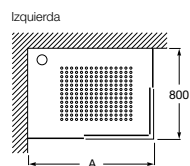

Cabinas

Zen Club

Cabina de hidromasaje			€
1200 x 800	Derecha	A2H0429000	4.515,00
	Izquierda	A2H0428000	4.515,00
1000 x 800	Derecha	A2H0425000	4.297,00
	Izquierda	A2H0424000	4.297,00
Asiento opcional		A2H0432000	313,00

Zen Basic

Cabina de hidromasaje			€
1200 x 800	Derecha	A2H0431000	2.915,00
	Izquierda	A2H0430000	2.915,00
1000 x 800	Derecha	A2H0427000	2.763,00
	Izquierda	A2H0426000	2.763,00
Asiento opcional		A2H0432000	313,00