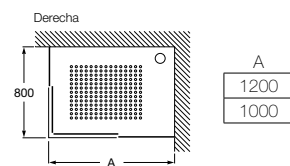

Cabinas

Zen Club

Cabina de hidromasaje			€
1200 x 800	Derecha	A2H0429000	4.515,00
	Izquierda	A2H0428000	4.515,00
1000 x 800	Derecha	A2H0425000	4.297,00
	Izquierda	A2H0424000	4.297,00
Asiento opcional		A2H0432000	313,00

Zen Basic

Cabina de hidromasaje			€
1200 x 800	Derecha	A2H0431000	2.915,00
	Izquierda	A2H0430000	2.915,00
1000 x 800	Derecha	A2H0427000	2.763,00
	Izquierda	A2H0426000	2.763,00
Asiento opcional		A2H0432000	313,00